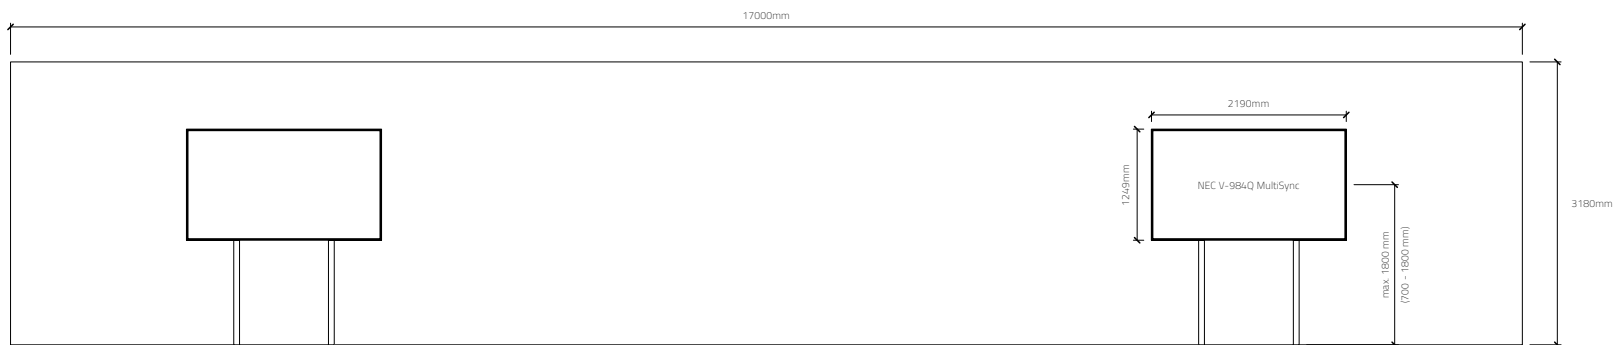

BÜHNENRÜCKWAND 17X3,18 - DISPLAY

STAGE BACKDROP 17X3,18 - DISPLAY

Endformat | Final Format
(BxH | WxH) 1700 x 318 cm

Datenformat | Data Format
(BxH | WxH) 1720 x 338 cm

Projektnummer Projekt	
Bühnenrückwand / Stagebackdrop	
Kunde	X
Saal	X
Projektleiter	Zeichner
X	Martin Paar
Projektdatum	Druckdatum
X	26.06.2026
Format	Layout
DIN A3	Bühnenrückwand
Maßstab	
1:200	

Sämtliche Angaben sind Maße und sind nur. Die angegebenen Maße sind nur für die Bestimmung der Positionen und sind nicht für die Herstellung der Bauteile zu verwenden. Die Angaben sind nicht verbindlich. Alle Angaben ohne Gewähr. © Mediatec GmbH