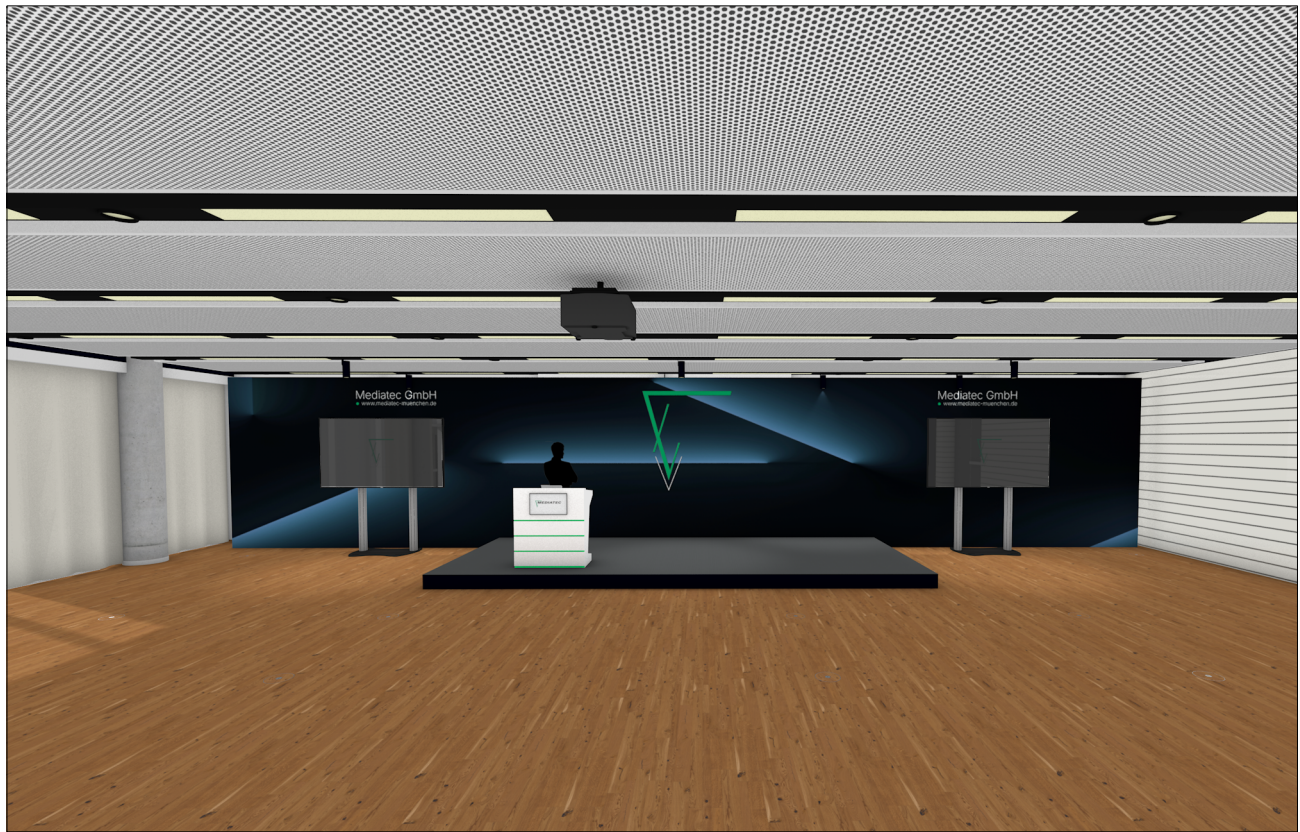

BÜHNENRÜCKWAND 17X3,18 - DISPLAY

STAGE BACKDROP 17X3,18 - DISPLAY

Endformat | Final Format
(BxH | WxH) 1700 x 318 cm

Datenformat | Data Format
(BxH | WxH) 1720 x 338 cm

Projektnummer Projekt	
Bühnenrückwand / Stagebackdrop	
Kunde	X
Saal	X
Projektleiter	Zeichner
X	Martin Paar
Projektdatum	Druckdatum
X	26.06.2026
Format	Layout
DIN A3	Bühnenrückwand
Maßstab	
1:200	