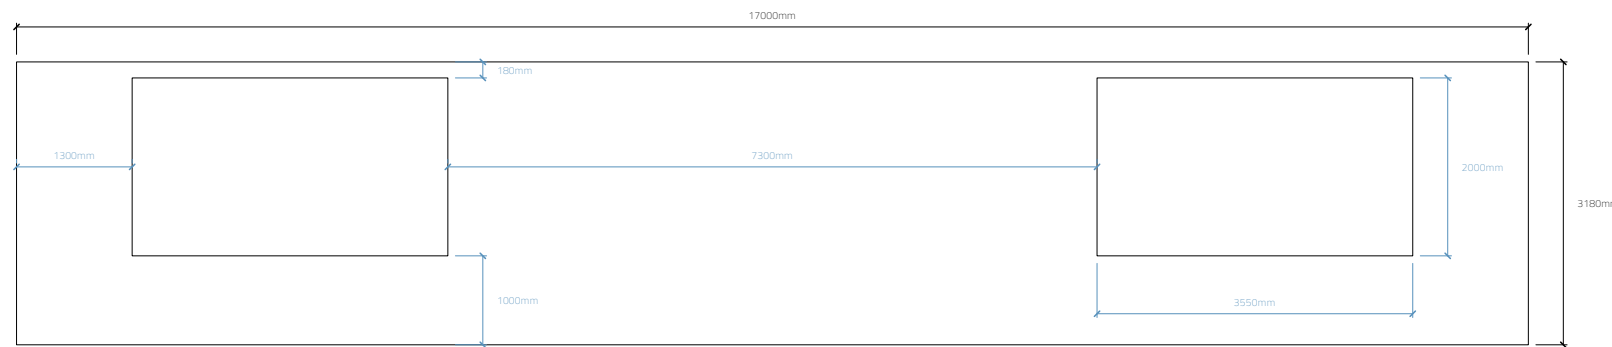

# BÜHNENRÜCKWAND 17X3,18 - PROJEKTION

## STAGE BACKDROP 17X3,18 - PROJECTION

Endformat | Final Format  
(BxH | WxH) 1700 x 318 cm

Datenformat | Data Format  
(BxH | WxH) 1720 x 338 cm

Projektnummer   Projekt	
<b>Bühnenrückwand / Stagebackdrop</b>	
Kunde	X
Saal	X
Projektleiter	Zeichner
X	Martin Paar
Projektdatum	Druckdatum
X	26.06.2026
Format	Layout
DIN A3	Bühnenrückwand
Maßstab	
1:200	